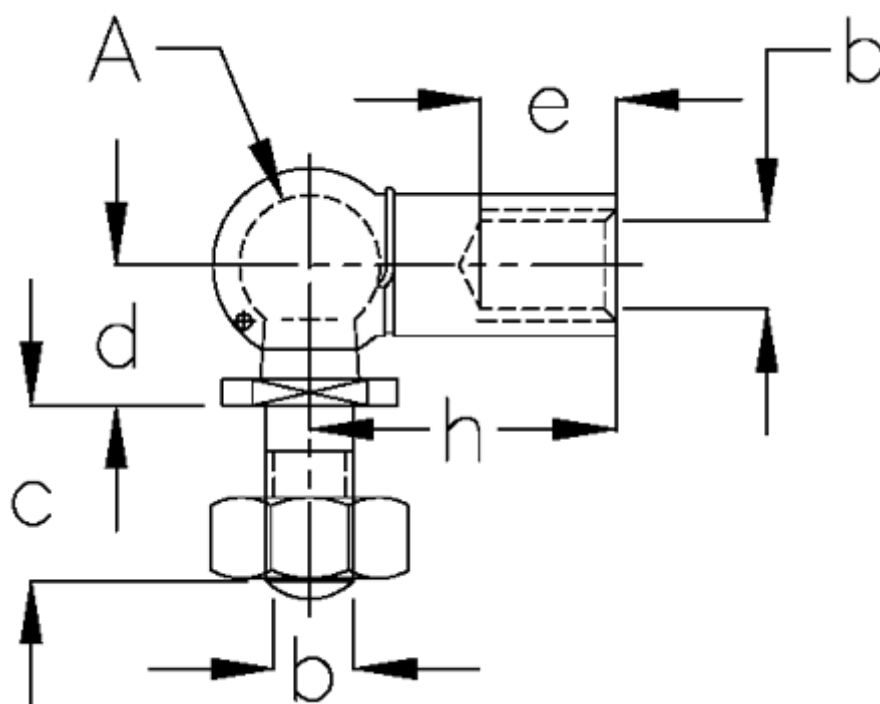

Varenummer: 14022581
Beskrivelse: KLEE Vinkelled CS 19 M14x2, højre
DIN 71802 stål, forzinket

Mål

A	= 19
b	= M14x2, højre
c	= 28
d	= 20
e	= 21.5
h	= 45
NV	= 16
vægt kg/1000	= 220.9